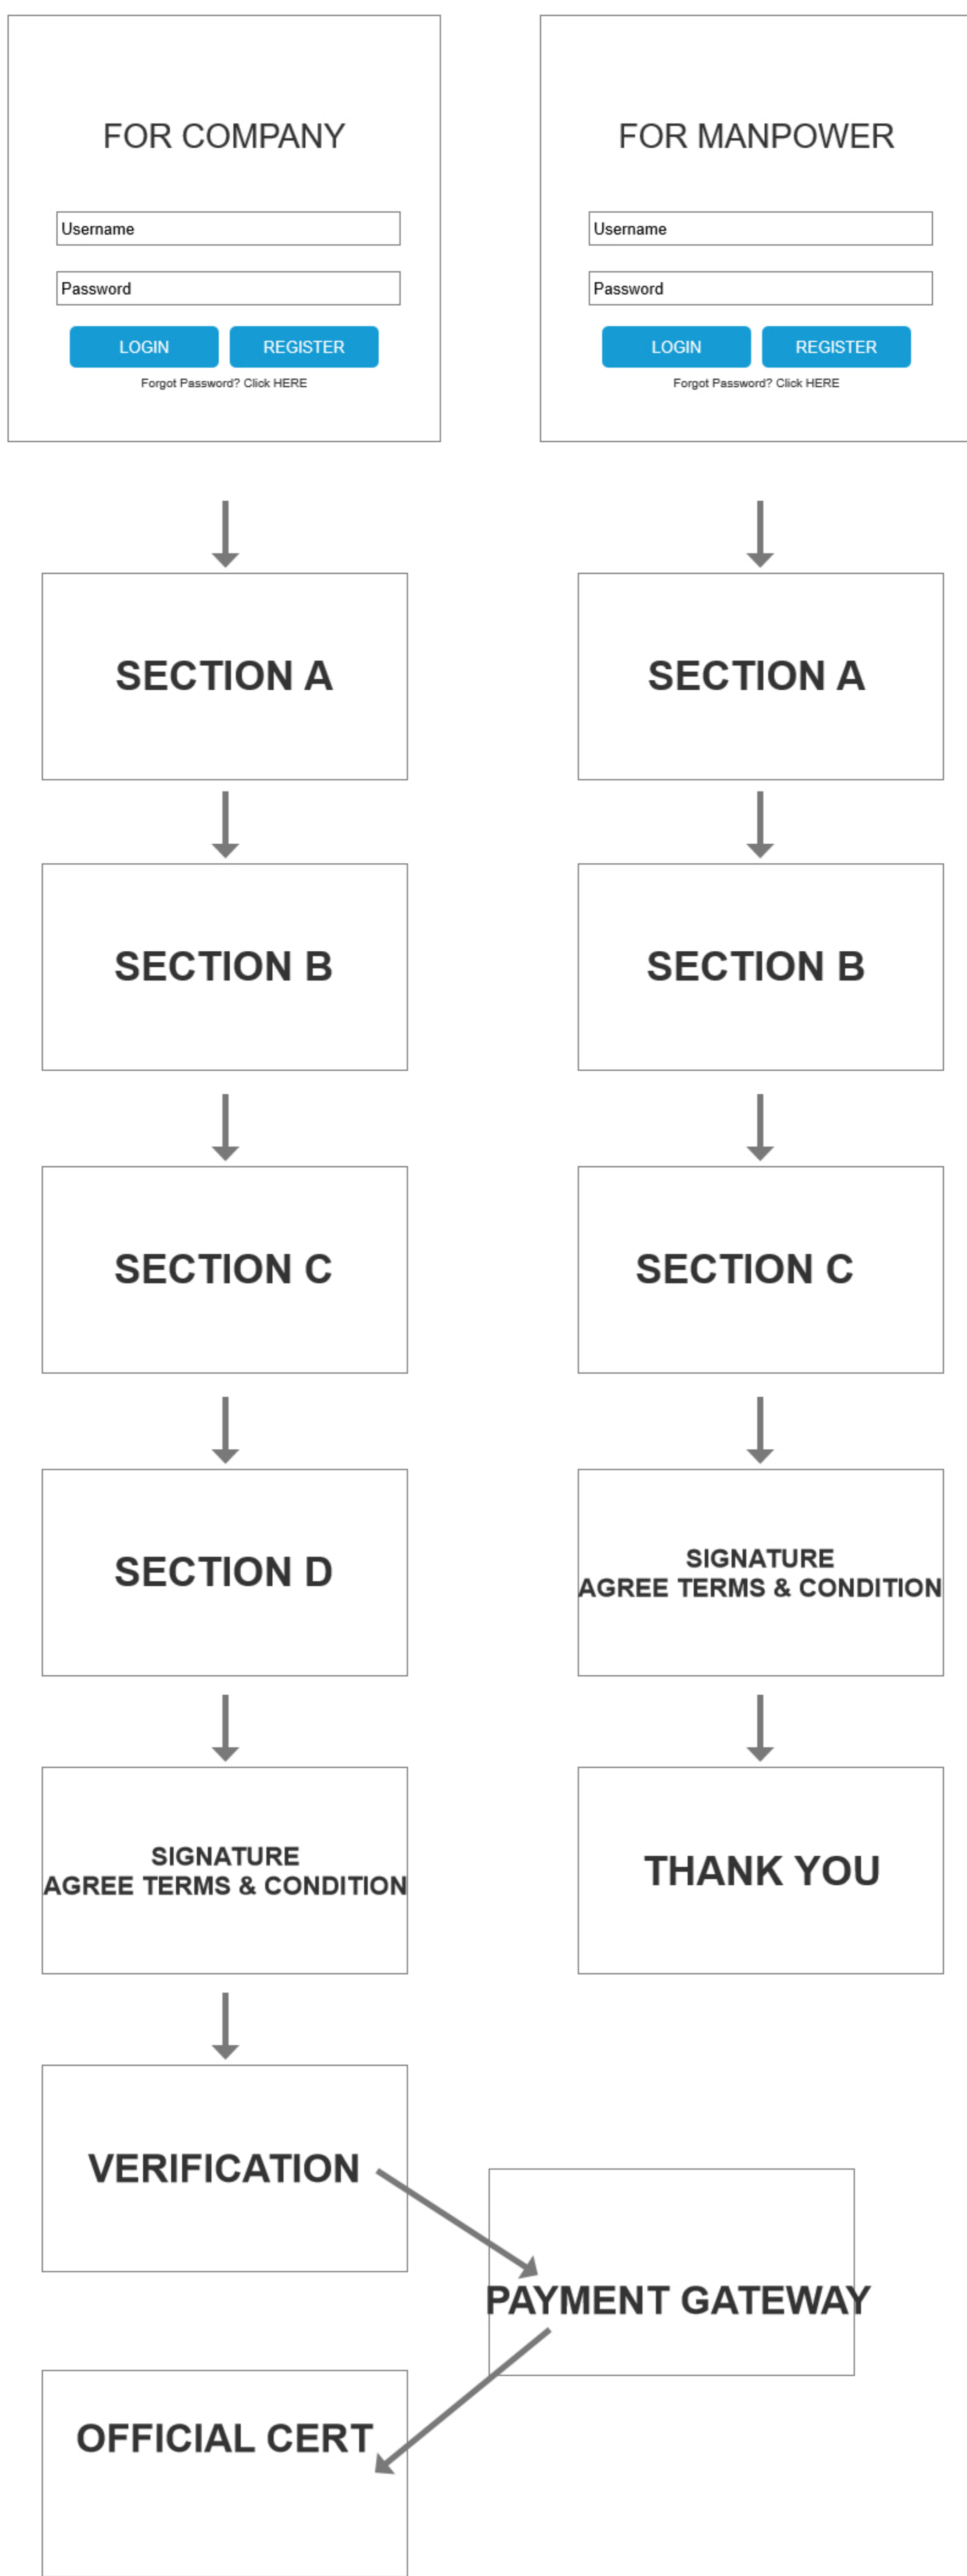

SOGDC REGISTRATION SYS FLOW

DASHBOARD SYS ACCESS

DATA MINING AND MANIPULATION

Filter by email

ID	Email	First Name	Last Name	Score
1	vgislason@yahoo.com	Vanessa	Lason	56
2	josianne.mckenzie@schroeder.biz	Jose	Anne	85
3	bkeebler@willms.com	Bob	Keebler	45
4	trey.schneider@hotmail.com	Trey	Schneider	57
5	kuhic.ana@kunde.com	Kuhic	Ana	29
6	jaron58@hotmail.com	June	Aron	68
7	madisyn.gottlieb@mckenzie.info	Madison	Synge	23
8	pinkie.morar@gmail.com	Patrick	Morar	55
9	quinton.fadel@jakubowski.com	Quinton	Fadel	17
10	pstark@jenkins.biz	Padraig	Stark	84
11	ramona.stroman@rogahn.com	Ramona	Stroman	52
12	bernhard.heber@medhurst.net	Bernhard	Heber	21
13	liam.hansen@stanton.com	Liam	Hansen	11
14	alia81@monahan.com	Alia	Smith	9
15	imani.trantow@davis.com	Imani	Trantow	58
16	darrell10@gorczany.biz	Darrell	Basket	83
17	amiya50@yahoo.com	Amelie	Pires	36
18	terry.enrico@lynch.info	Terry	Enrico	38
19	jaimeg@procro.com	Jaime	Gleason	91
20	jeeli@bklyn.com	Jee	Li	98